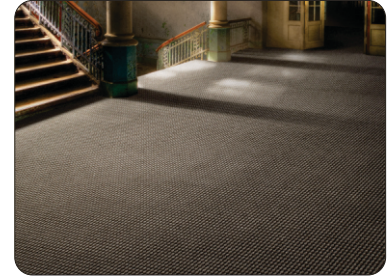

L'art

001 - STELLA

002 - KEMP

003 - PICASSO

004 - MONET

Construção / Construcción	Tufting (cut & loop)
Tipo de Fio/ Tipo de Hilado	SDN - Solution Dyed Nylon (PA)
Peso de Fio / Peso de Hilado	900 g/m ²
Peso Total / Peso Total	2036 g/m ² (± 10%)
Espessura do Pelo / Altura del Pelo	8,0 mm
Espessura Total / Altura Total	9 mm (± 10%)
Aplicação / Aplicación	5 (Comercial Pesado)
Largura / Ancho	4 m
Inflamabilidade / Inflamabilidad	2 (SANS 10177 - IV)
Propensão Eletrostática/Propensión Electrostática	Menos que 2.0 KV (ISO 6356 & EN1307)
Controle Estático / Control Estático	Permanente
Teste VOC	Pass (GBCSA / GLP CRITERIA)
* Produto importado da África do Sul	Fabricado por Belgotex Carpets